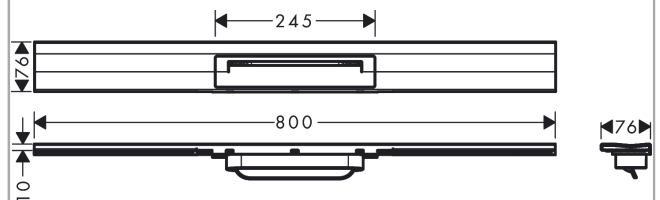

RainDrain Flex**Внешняя часть трапа для душа 800, укорачиваемого, для пристенного монтажа**Поверхность: полир. золото Артикулный номер: 56051990 **Описание****Характеристики**

- состоит из: съемная крышка, Dryphon, уплотнительная мембрана
- тип монтажа: настенный монтаж
- может быть укорочен на объекте
- простая в очистке поверхность
- регулировка высоты на 10 мм
- до 60 л/мин дренажная способность
- где использовать: новая конструкция, реновация
- инструмент для снятия решетки позволяет легко удалить наружную часть
- со встроенным уклоном
- тип уплотнителя запаха: механический
- Dryphon включает безводную сифонную систему
- материал решетки: Нержавеющая сталь 304 (1.4301)
- подходит для первичного дренажа

Технология**Награды за дизайн**

reddot winner 2022

Продукт**Чертеж**

RainDrain Flex

Внешняя часть трапа для душа 800, укорачиваемого, для пристенного монтажа

Поверхность: полир. золото Артикульный номер: 56051990

Покомпонентное изображение

Год выпуска: >04/22

RainDrain Flex

Внешняя часть трапа для душа 800, укорачиваемого, для пристенного монтажа

Поверхность: полир. золото Артикульный номер: 56051990

Перечень запасных частей