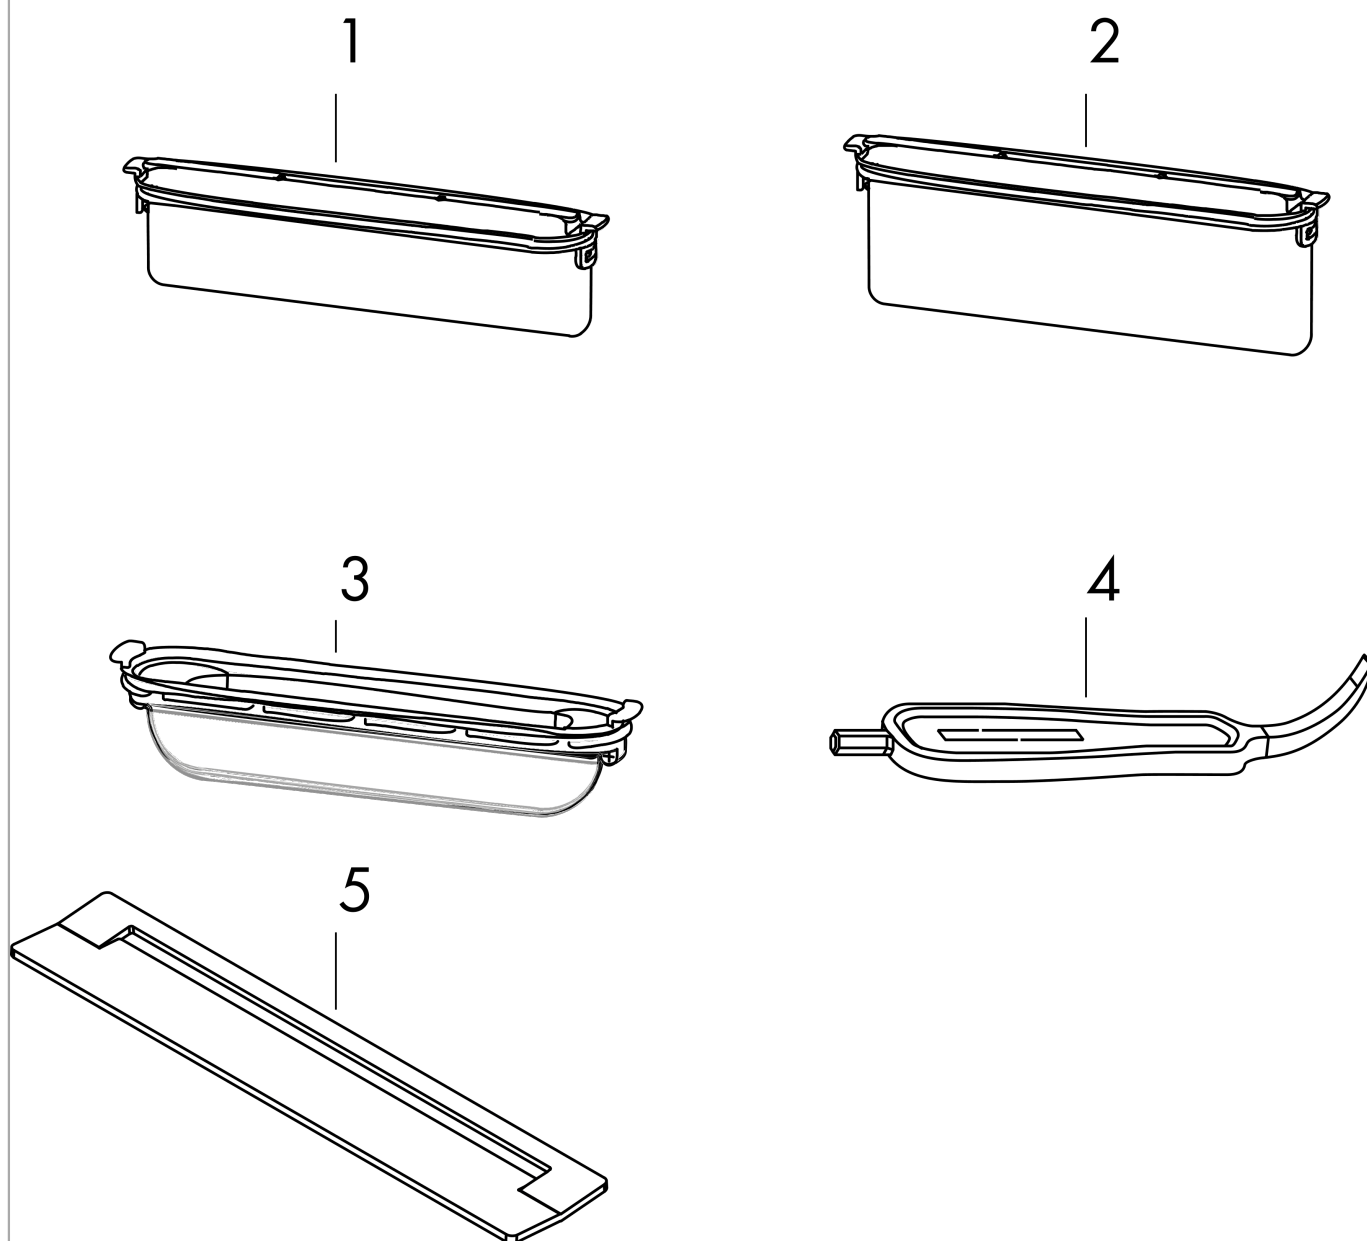

RainDrain Flex**Внешняя часть трапа для душа 800, укорачиваемого, для пристенного монтажа**Поверхность: полир. золото Артикулный номер: 56051990 **Описание****Характеристики**

- состоит из: съемная крышка, Dryphon, уплотнительная мембрана
- тип монтажа: настенный монтаж
- может быть укорочен на объекте
- простая в очистке поверхность
- регулировка высоты на 10 мм
- до 60 л/мин дренажная способность
- где использовать: новая конструкция, реновация
- инструмент для снятия решетки позволяет легко удалить наружную часть
- со встроенным уклоном
- тип уплотнителя запаха: механический
- Dryphon включает безводную сифонную систему
- материал решетки: Нержавеющая сталь 304 (1.4301)
- подходит для первичного дренажа

Технология**Награды за дизайн**

reddot winner 2022

Продукт**Чертеж**

RainDrain Flex

Внешняя часть трапа для душа 800, укорачиваемого, для пристенного монтажа

Поверхность: полир. золото Артикульный номер: 56051990

Покомпонентное изображение

Год выпуска: >04/22

RainDrain Flex

Внешняя часть трапа для душа 800, укорачиваемого, для пристенного монтажа

Поверхность: полир. золото Артикульный номер: 56051990

Перечень запасных частей