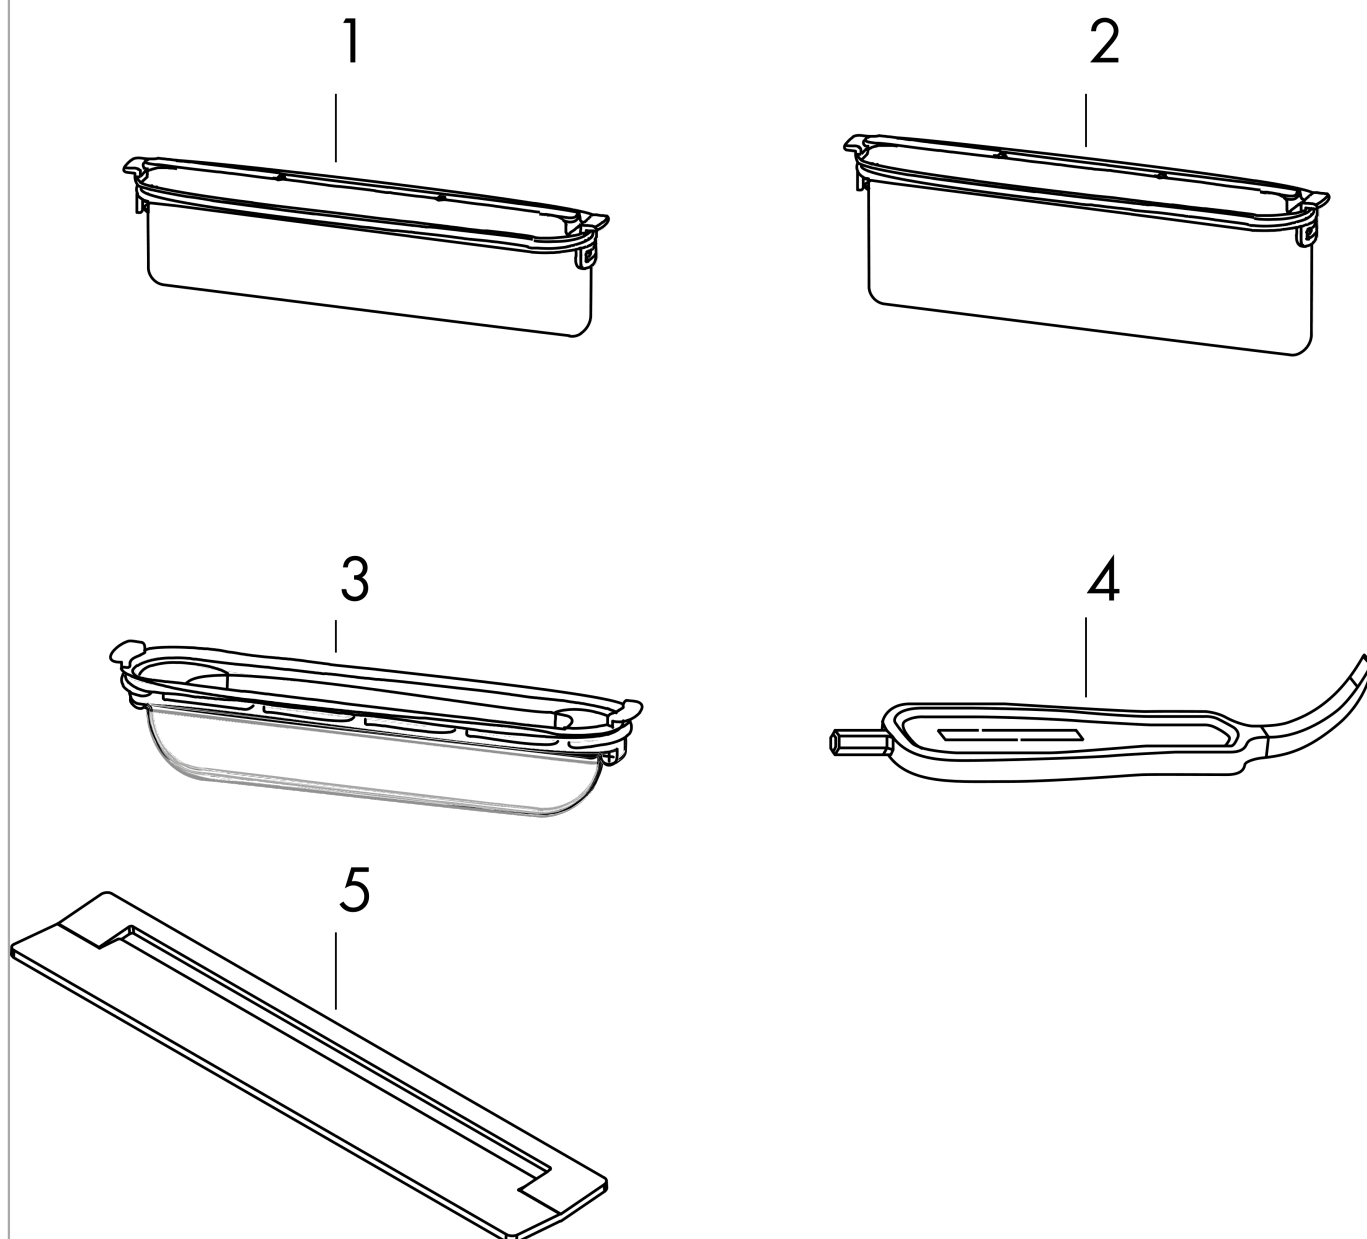

RainDrain Flex**Внешняя часть трапа для душа 1000, укорачиваемого, для пристенного монтажа**Поверхность: **матовый черный** Артикульный номер: **56046670****Описание****Характеристики**

- состоит из: съемная крышка, Dryphon
- тип монтажа: двусторонний
- может быть укорочен на объекте
- простая в очистке поверхность
- регулировка высоты на 10 мм
- до 60 л/мин дренажная способность
- где использовать: новая конструкция, реновация
- инструмент для снятия решетки позволяет легко удалить наружную часть
- со встроенным уклоном
- тип уплотнителя запаха: механический
- Dryphon включает безводную сифонную систему
- материал решетки: Нержавеющая сталь 304 (1.4301)
- подходит для первичного дренажа

Технология**Награды за дизайн**

reddot winner 2022

**Продукт****Чертеж**

RainDrain Flex**Внешняя часть трапа для душа 1000, укорачиваемого, для пристенного монтажа**Поверхность: **матовый черный** Артикульный номер: **56046670****Покомпонентное изображение**

Год выпуска: >04/22

RainDrain Flex

Внешняя часть трапа для душа 1000, укорачиваемого, для пристенного монтажа

Поверхность: матовый черный Артикульный номер: 56046670

Перечень запасных частей

Год выпуска: >04/22