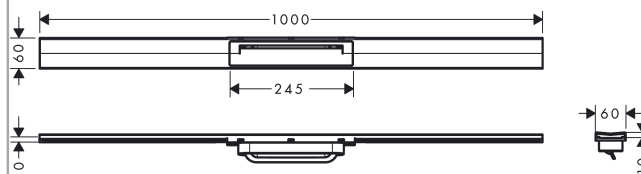

RainDrain Flex**Внешняя часть трапа для душа 1000, укорачиваемого, для пристенного монтажа**Поверхность: **матовый черный** Артикульный номер: **56046670****Описание****Характеристики**

- состоит из: съемная крышка, Dryphon
- тип монтажа: двусторонний
- может быть укорочен на объекте
- простая в очистке поверхность
- регулировка высоты на 10 мм
- до 60 л/мин дренажная способность
- где использовать: новая конструкция, реновация
- инструмент для снятия решетки позволяет легко удалить наружную часть
- со встроенным уклоном
- тип уплотнителя запаха: механический
- Dryphon включает безводную сифонную систему
- материал решетки: Нержавеющая сталь 304 (1.4301)
- подходит для первичного дренажа

Технология**Награды за дизайн**

reddot winner 2022

**Продукт****Чертеж**

RainDrain Flex**Внешняя часть трапа для душа 1000, укорачиваемого, для пристенного монтажа**Поверхность: **матовый черный** Артикульный номер: **56046670****Покомпонентное изображение**

Год выпуска: >04/22

RainDrain Flex

Внешняя часть трапа для душа 1000, укорачиваемого, для пристенного монтажа

Поверхность: матовый черный Артикульный номер: 56046670

Перечень запасных частей

Год выпуска: >04/22