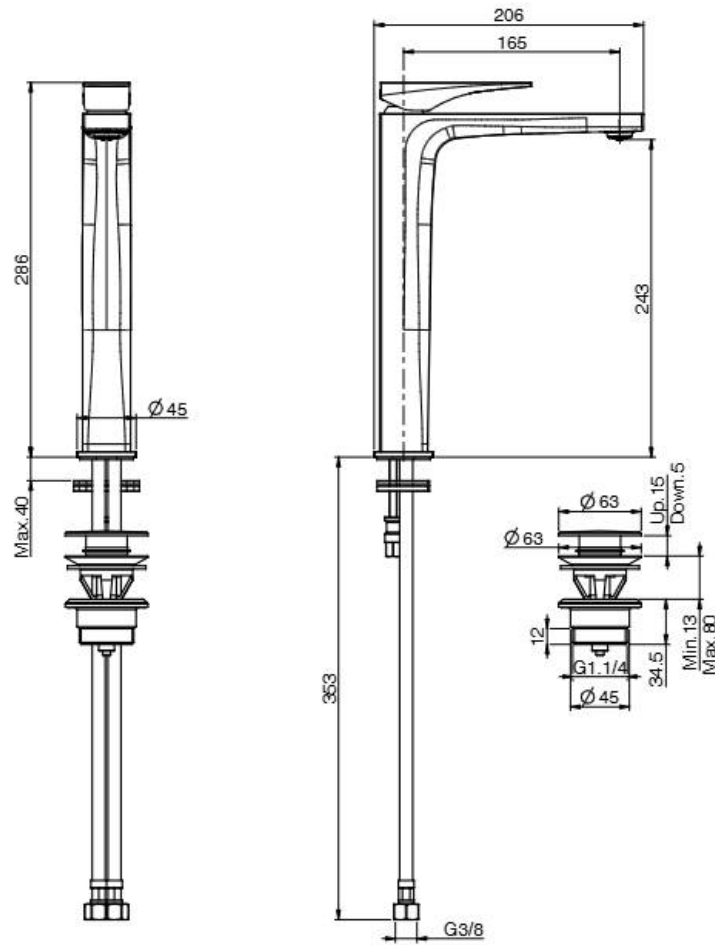

fima | CARLO FRATTINI®

F3961/HN