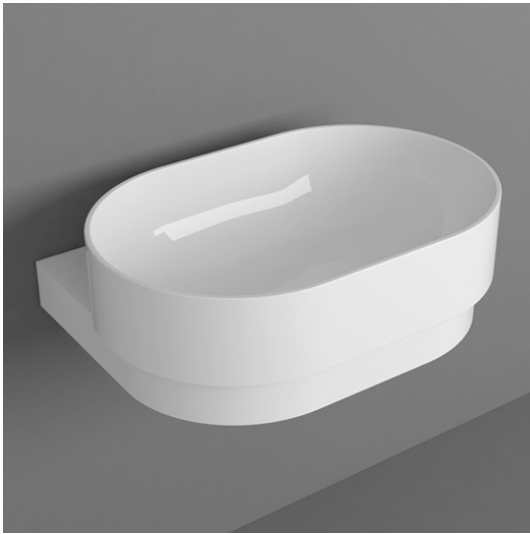

PO•MO

Lavabo / Washbasin

simas[®]
ACQUA SPACE

PO 06

Disegni Tecnici
Technical Drawings

Lavabo ovale sospeso cm37 senza foro Rubinetteria
(Foro rubinetteria Dx o Sx su richiesta)

Oval wall-hung washbasin cm37 without tap hole
(Right or left tap hole on request)

Accessori di completamento

Accessories available

- Sifone lavabo da 1^{1/4} SIF 165
- Trap for washbasin 1^{1/4} SIF 165
- Sifone lavabo da 1^{1/4} SIF 270
- Trap for washbasin 1^{1/4} SIF 270
- Piletta di scarico "shut rapid" o "free flow" PLCR - (cromo)
- Pop-up waste "shut rapid" or "free flow" PLCR - (chrome)
- Piletta di scarico "shut rapid" o "free flow" PLCE - (ceramica)
- Pop-up waste "shut rapid" or "free flow" PLCE - (ceramic)
- Scatola viti di fissaggio F89
- Set of fixing screw F89