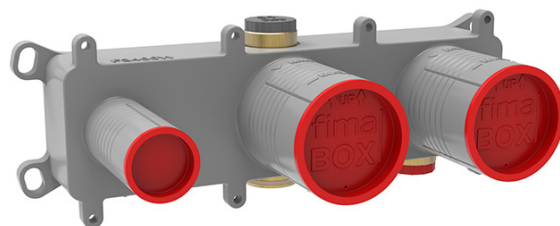

F3400W

Prodotto da ordinare separatamente